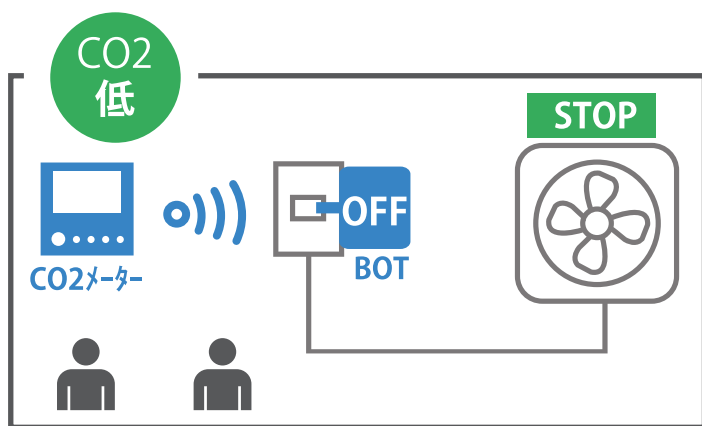

密=C02 増を感知して 自動で換気スイッチ ON !

オススメする 3つのポイント

ポイント 1 設置・設定

工具不要、スマホ不要
※BOT は、両面テープで貼り付け

ポイント 2 CO2 自動管理

OFF ↔ ON
既設の換気扇を自動化

ポイント 3 メンテナンス

電池交換のみで完了

こんな場所に最適

病院や銀行などの待合室

レストランなどの飲食店

オフィスや会議室など

どなたでも簡単に取付可能

- ・工具不要で設置、スマホなどでの煩わしい設定は一切不要
- ・既設の換気扇を利用可能。不要な出費は必要なし。
- ・CO2 濃度を完全自動でコントロール
- ・メンテナンスは、年に1回の電池交換のみ
- ・貸店舗でも安心。撤去時に壁や機器を痛めません。

BOTが自動で確実に換気扇をON/OFF

一般的なスイッチに対応

- ・コスモスイッチ(オルタネイト型)、ロッカースイッチ(シーソー型)はもちろん、サーキュレーターにも対応可能
- ※特殊なスイッチでのご使用や、使用可能なサーキュレーターについては、お問い合わせにてご確認ください。

システム構成、動作パターン

仕様

型 式	BA-CO2BOT
センサタイプ	NDIR 方式
測定可能範囲	400 ~ 5000ppm
切替CO2濃度	100ppm 単位で設定可能 (初期値 1000ppm)
スイッチタイプ	コスモスイッチ / ロッカースイッチ切替
取付位置	ON 側 / OFF 側切替
アラーム機能	ON / OFF 切替
時計機能	あり
CO2メーター電源	USB 電源 コネクタ (USB-C タイプ)
CO2メーター消費電力	1W 以下
BOT電池寿命	約1年 (使用頻度による)
重量	CO2メーター: 200g、BOT: 50g
寸法	CO2メーター: 120W × 40D × 120H(mm) BOT: 45W × 45D × 30H(mm)
付属品	CO2メーター(本体)、BOT(本体)、BOT用電池2本、BOT用取付アクセサリ、USBケーブル(2m)、USB充電器