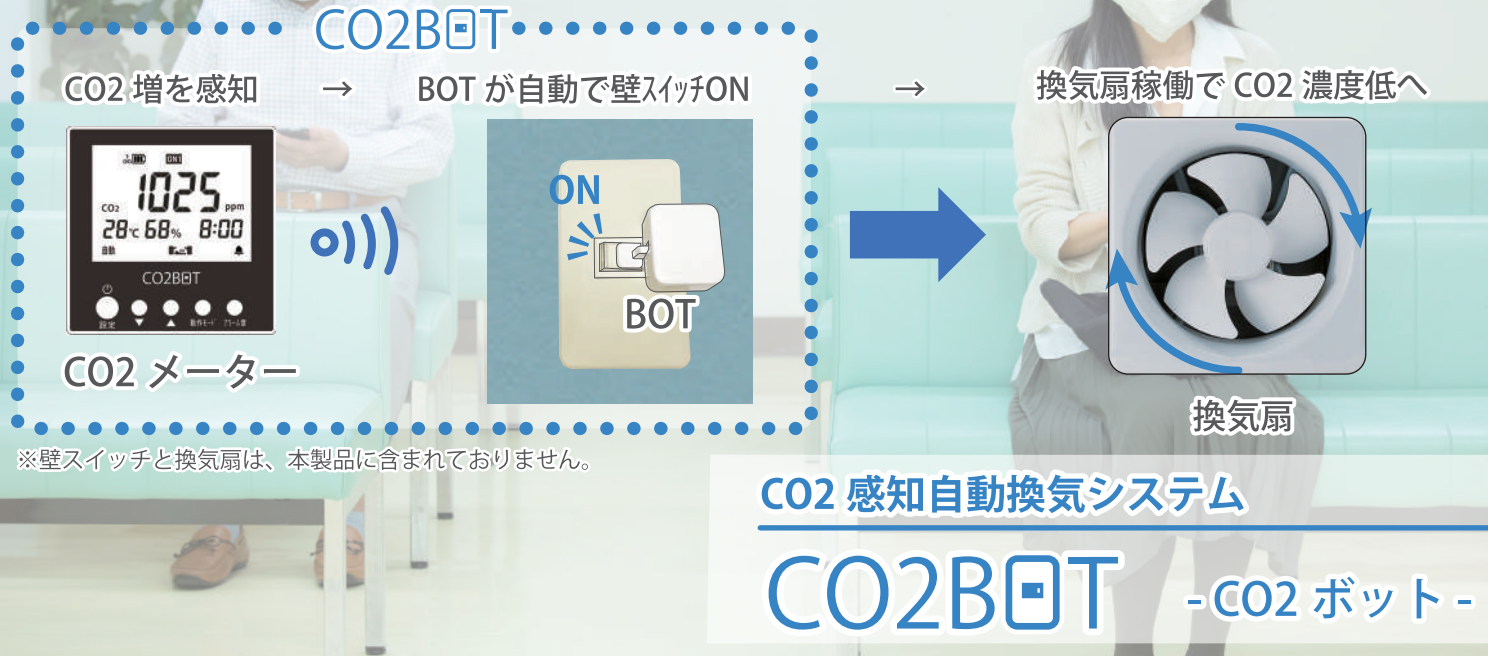

密=C02 増を感知して 自動で換気スイッチ ON !

オススメする 3つのポイント

ポイント 1 設置・設定

工具不要、スマホ不要
※BOT は、両面テープで貼り付け

ポイント 2 CO2 自動管理

OFF ↔ ON
既設の換気扇を自動化

ポイント 3 メンテナンス

電池交換のみで完了

こんな場所に最適

病院や銀行などの待合室

レストランなどの飲食店

オフィスや会議室など

どなたでも簡単に取付可能

- ・工具不要で設置、スマホなどでの煩わしい設定は一切不要
- ・既設の換気扇を利用可能。不要な出費は必要なし。
- ・CO2 濃度を完全自動でコントロール
- ・メンテナンスは、年に1回の電池交換のみ
- ・貸店舗でも安心。撤去時に壁や機器を痛めません。

BOTが自動で確実に換気扇をON/OFF

一般的なスイッチに対応

- ・コスモスイッチ(オルタネイト型)、ロッカースイッチ(シーソー型)はもちろん、サーキュレーターにも対応可能
- ※特殊なスイッチでのご使用や、使用可能なサーキュレーターについては、お問い合わせにてご確認ください。

システム構成、動作パターン

仕様

型 式	BA-CO2BOT
センサタイプ	NDIR 方式
測定可能範囲	400 ~ 5000ppm
切替CO2濃度	100ppm 単位で設定可能 (初期値 1000ppm)
スイッチタイプ	コスモスイッチ / ロッカースイッチ切替
取付位置	ON 側 / OFF 側切替
アラーム機能	ON / OFF 切替
時計機能	あり
CO2メーター電源	USB 電源 コネクタ (USB-C タイプ)
CO2メーター消費電力	1W 以下
BOT電池寿命	約1年 (使用頻度による)
重量	CO2メーター: 200g、BOT: 50g
寸法	CO2メーター: 120W × 40D × 120H(mm) BOT: 45W × 45D × 30H(mm)
付属品	CO2メーター(本体)、BOT(本体)、BOT用電池2本、BOT用取付アクセサリ、USBケーブル(2m)、USB充電器