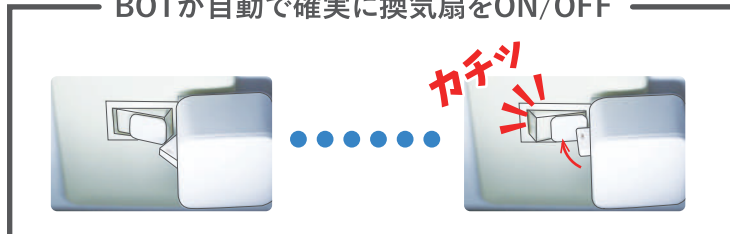

一般的なスイッチに対応

- ・コスモスイッチ(オルタネイト型)、ロッカースイッチ(シーソー型)はもちろん、サーキュレーターにも対応可能
- ※特殊なスイッチでのご使用や、使用可能なサーキュレーターについては、お問い合わせにてご確認ください。

システム構成、動作パターン

仕様

型 式	BA-CO2BOT
センサタイプ	NDIR 方式
測定可能範囲	400 ~ 5000ppm
切替CO2濃度	100ppm 単位で設定可能 (初期値 1000ppm)
スイッチタイプ	コスモスイッチ / ロッカースイッチ切替
取付位置	ON 側 / OFF 側切替
アラーム機能	ON / OFF 切替
時計機能	あり
CO2メーター電源	USB 電源 コネクタ (USB-C タイプ)
CO2メーター消費電力	1W 以下
BOT電池寿命	約1年 (使用頻度による)
重量	CO2メーター: 200g、BOT: 50g
寸法	CO2メーター: 120W × 40D × 120H(mm) BOT: 45W × 45D × 30H(mm)
付属品	CO2メーター(本体)、BOT(本体)、BOT用電池2本、BOT用取付アクセサリ、USBケーブル(2m)、USB充電器