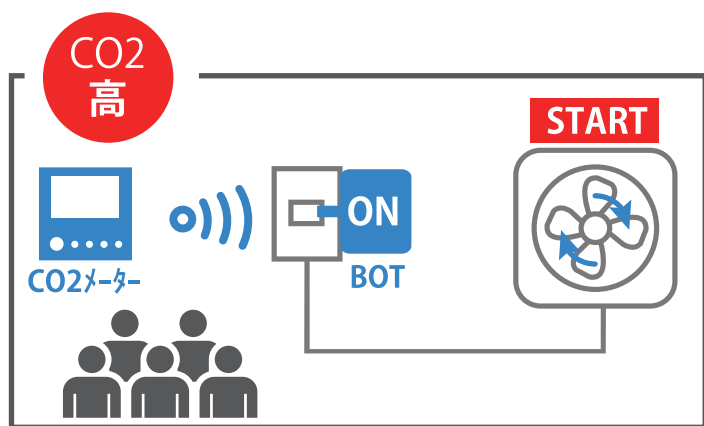

密=C02 増を感知して 自動で換気スイッチ ON !

オススメする 3つのポイント

ポイント 1 設置・設定

工具不要、スマホ不要
※BOT は、両面テープで貼り付け

ポイント 2 CO2 自動管理

OFF ↔ ON
既設の換気扇を自動化

ポイント 3 メンテナンス

電池交換のみで完了

こんな場所に最適

病院や銀行などの待合室

レストランなどの飲食店

オフィスや会議室など

どなたでも簡単に取付可能

- ・工具不要で設置、スマホなどでの煩わしい設定は一切不要
- ・既設の換気扇を利用可能。不要な出費は必要なし。
- ・CO2 濃度を完全自動でコントロール
- ・メンテナンスは、年に1回の電池交換のみ
- ・貸店舗でも安心。撤去時に壁や機器を痛めません。

BOTが自動で確実に換気扇をON/OFF

一般的なスイッチに対応

- ・コスモスイッチ(オルタネイト型)、ロッカースイッチ(シーソー型)はもちろん、サーキュレーターにも対応可能
- ※特殊なスイッチでのご使用や、使用可能なサーキュレーターについては、お問い合わせにてご確認ください。

システム構成、動作パターン

仕様

型 式	BA-CO2BOT
センサタイプ	NDIR 方式
測定可能範囲	400 ~ 5000ppm
切替CO2濃度	100ppm 単位で設定可能 (初期値 1000ppm)
スイッチタイプ	コスモスイッチ / ロッカースイッチ切替
取付位置	ON 側 / OFF 側切替
アラーム機能	ON / OFF 切替
時計機能	あり
CO2メーター電源	USB 電源 コネクタ (USB-C タイプ)
CO2メーター消費電力	1W 以下
BOT電池寿命	約1年 (使用頻度による)
重量	CO2メーター: 200g、BOT: 50g
寸法	CO2メーター: 120W × 40D × 120H(mm) BOT: 45W × 45D × 30H(mm)
付属品	CO2メーター(本体)、BOT(本体)、BOT用電池2本、BOT用取付アクセサリ、USBケーブル(2m)、USB充電器