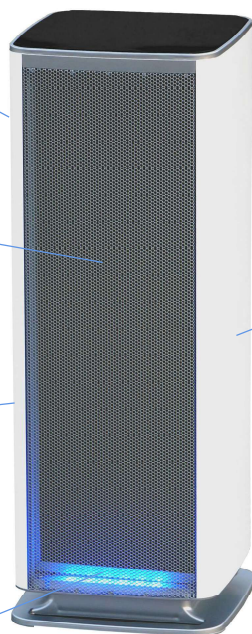

CO2センサーを搭載し 密をお知らせする空気清浄機

ベルエール 静電気フィルタ式空気清浄機
据置型 : BA-300(Co2)
コードレス : BA-300(Co2)BK1

空気の汚れやすい
飲食店にも使用可能
洗えるフィルタ

場所を取らない
スリムタワー型

NDIR方式
CO2センサー搭載
CO2濃度による
自動風量調整

フィルタ除菌と
空気清浄のできる
静電気フィルタ

CO2濃度超過
アラーム音
※ オフも可能

換気状況お知らせ
3色インジケーター

Belle Air

6~12
時間
バッテリーで
駆動可能

コードレスモデル
BA-300(Co2)BK1

CO2濃度 800ppm 以下

風量 **弱**
安心動作

青点灯

CO2濃度 800~1000ppm